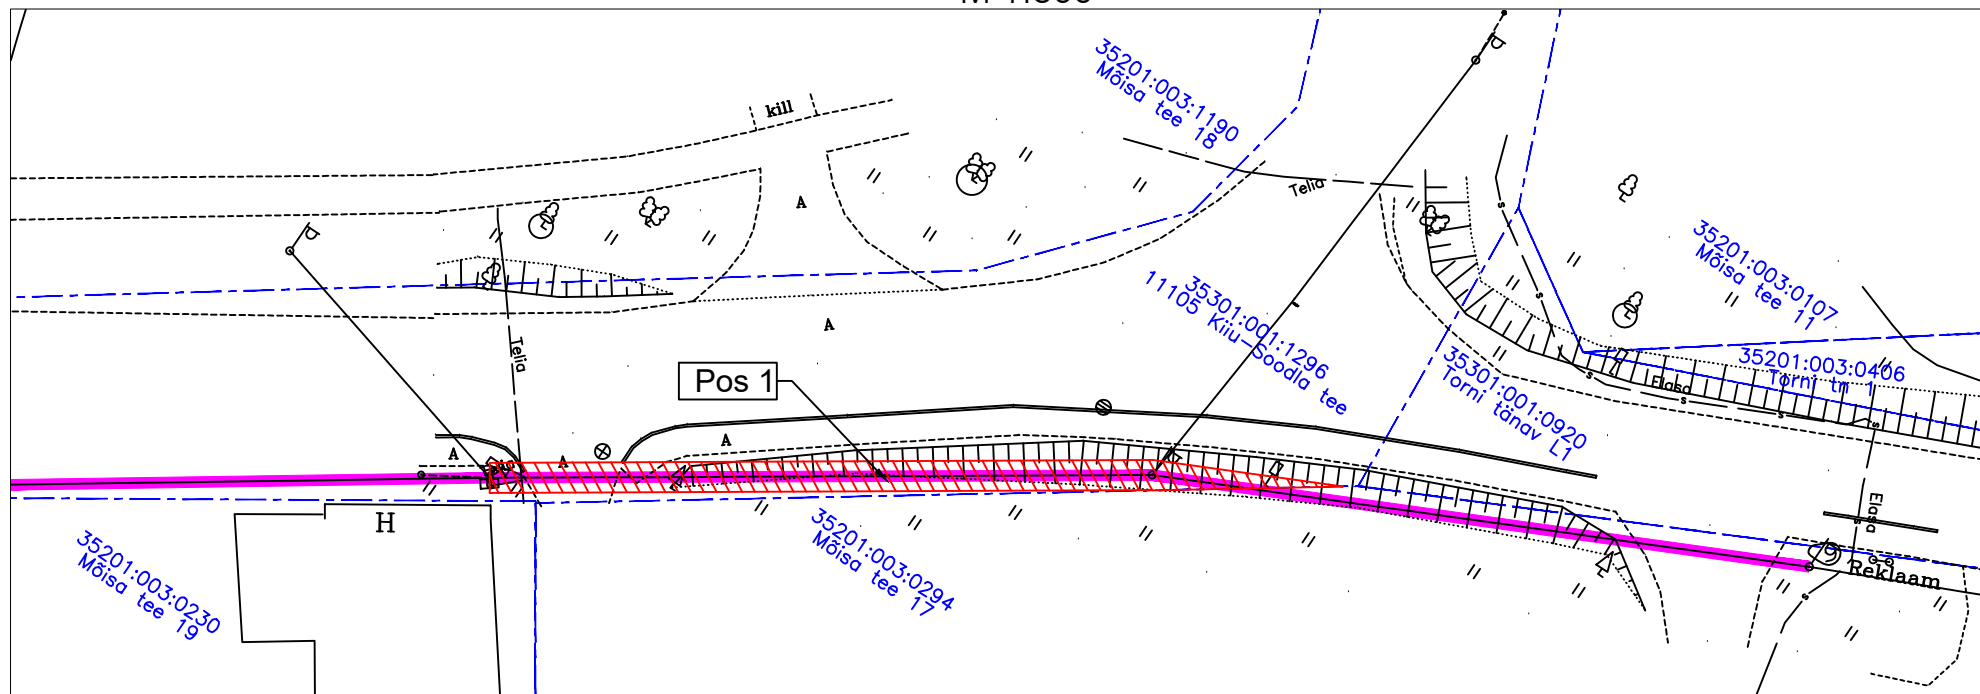

Isikliku kasutusõiguse seadmise plaan
 Kuusalu vald, Kiiu alevik, 11105 Kiiu-Soodla tee
 Katastri nr. 35301:001:1296
 M 1:500

Lisa nr 1

Jrk nr	IKÕ ala Pos nr (plaanil)	Kinnistu registriosa number	Katastriüksuse tunnus, nimi ja sihiotstarve;	Asukoht riigitee (nr ja nimi) suhtes (lõigu algus ja lõpp km);	Ala pindala ruutmeetrites m ²
1	Pos 1	20062950	35301:001:1296; 11105 Kiiu-Soodla tee; Transpordimaa 100%	11105 Kiiu-Soodla tee km 0,510 - 0,575	100

TINGMÄRGID

-  Katastripiir
-  Projekteeritud sideõhuliin
-  Kasutusõiguse ala

Töö tellija: Enefit Connect OÜ
 Sidevõrgu projekteerimine ja ehitus Lääne-Harju,
 Kuusalu ja Saue vallas (PE2023-3)
 Eelprojekt - VT1797
 Töö nr. 22-467
 Koostas: Kevin Saarna
 Hepta Group Energy OÜ projekteerija